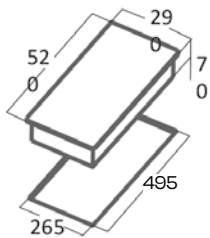

Induktiotaso

Koodi: ISB3002BK