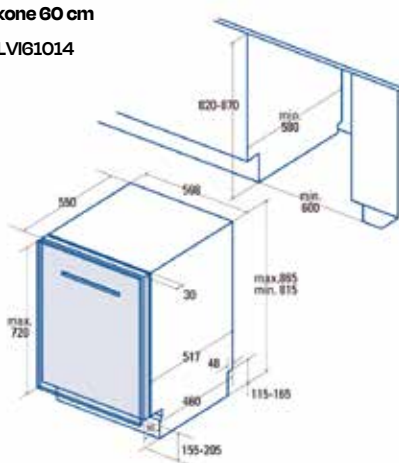

Astianpesukoneet

Astianpesukone 60 cm

Koodi: LV161014