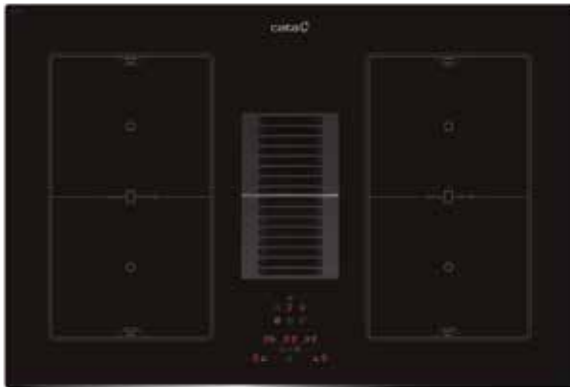

Koodi CIG31BK

Kaasuliesitaso CATA CIG31BK, 60cm,
musta

KAASUTASO

- 4 keittoaluetta
 - Etuoikea: teho 1 kW
 - Takaoikea: teho 1.75 kW
 - Etuvasen: teho 3 kW
 - Takavasen: teho 1.75 kW
- Musta lasipinta
- Emaloidut keittotuet
- Isokokoiset tehosäätimet
- Automaattinen sytytys
- Liekinvarmennin
- Maakaasusuuttimet
 - Varaosana mukana vaihdettavat nestekaasusuuttimet
- Kokonaisteho 7.5 kW
- Mitat LxSxK (cm) 59x51x5,2

Koodi SCI3002BK

LIESITASO KAASU 2-POLTINTA

KAASUTASO

- 2 keittoaluetta
 - Etu: teho 1 kW
 - Taka; teho 3.5 kW
- Musta lasipinta
- Valurautaiset keittotuet
- Isokokoiset tehosäätimet
- Automaattinen sytytys
- Liekinvarmennin
- Maakaasusuuttimet
 - Varaosana mukana vaihdettavat nestekaasusuuttimet
- Kokonaisteho 7.5 kW
- Mitat LxSxK (cm) 30x51x1

KEITTOTASOT

INDUKTIOTASO JA LIESITUULETIN AS750 FLEX2

BRUSHLESS motor Flex Zone Induction

Induktioitaso

- 4 keittoaluetta:
 - Etuoikea: BOOSTER 21,5 x 19,0 cm, 1,6 kW (max. 1.85 kW)
 - Takaoikea: BOOSTER 21,5 x 19,0 cm, 2,1 kW (max. 3 kW)
 - Etuvasen: BOOSTER 21,5 x 19,0 cm, 1,6 kW (max. 1.85 kW)
 - Takavasen: BOOSTER 21,5 x 19,0 cm, 2,1 kW (max. 3 kW)
- Kaksi vapaa-alueista keittoaluetta 21,5 x 38,0 cm 3,7 kW
- 9 säädettävää tehoaluetta + Booster
- Hipaisukytkimet
- Ajastintoinnito jokaiselle alueelle
- Automaattinen kattilantunnistus
- Automaattinen turvasammutus
- Lapsilukko
- Kokonaisteho 7.47 kW
- Mitat LxSxK (cm) 77,0 x 52,0 x 25,0