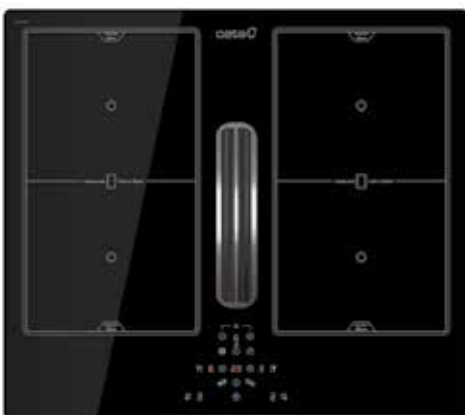

INDUKTIOTASO JA LIESITUULETIN AS600

BRUSHLESS motor Flex Zone Induction

Induktioitaso

- 4 keittoaluetta
  - Etuoikea: Booster 21,5 x 19,0 cm, 1,6 kW (max. 1.85kW)
  - Takaoikea: Booster 21,5 x 19,0 cm, 2,1 kW (max. 3kW)
  - Etuvasen: Booster 21,5 x 19,0 cm, 1,6 kW (max. 1.85kW)
  - Takavasen: Booster 21,5 x 19,0 cm, 2,1 kW (max. 3kW)
- 2 vapaa-alueista keittoaluetta 21,5 x 38,0 cm 3,7 kW
- Hipaisukytkimet
- 9 tehoaluetta + Booster
- Ajastintoinnito kaikilla keittoalueilla
- Ajastin hälytyksellä
- Automaattinen kattilan tunnistus
- Lapsilukko
- Jälkilämmön ilmainen
- Automaattinen turvasammutus
- Viistohionta etureunassa
- Kokonaisteho 7,53 kW
- Mitat LxSxK (cm) 59,0 x 52,0 x 27,5

Koodi

08000406 AS600 INDUKTIOTASO LIESITUULETTIMELLA

Liesituuletin

- Hipaisukytkimet, ajastin, suodattimien puhdistustarpeen näyttö
- 6 nopeutta (5 + 1 Turbo)
- Imuteho (UNE/EN 61591): 531m³/h – 246m³/h
- Äänitaso (Reg.(EU) n°65/2014): 45dB(A), maksimi: 64dB(A)
- Hiiliharjaton moottori. Erittäin hiljainen. Max. energiankulutus 135W
- Ilmavirtaus: 10 m/s
- Easy-to-install system
- Konepestävät suodattimet
- Paine max. 357 Pa - TURBO Paine: 365 Pa
- Poistokanavan halkaisija 150 mm
- Energialuokka: A+

Lisäosat, tilattava erikseen

02801000 AS600 SOK. LÄPIVIENISARJA SIS. AKT.H.SUOD.

02800992 AS750 FLEX2 FLAT POISTOKANAVA PAKETTI