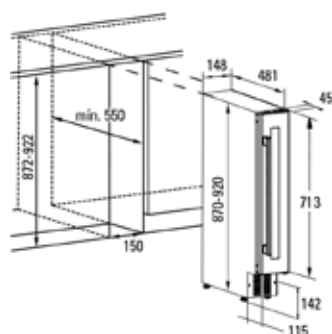

Viinikaappi 300mm

Koodi: VI30017X

TUOTTEIDEN MITTAKUVAT

Jääkaappipakastimet

Jääkaappipakastin

Koodi: CNF-60188 VALKOINEN
CNF-60181 MUSTALASI
CNF-60188 RST

- Saranapuolen min. asennusmitta seinästä, jolloin laatikot ulosvedettävissä:
 - valkoinen 20 mm
 - musta 30 mm
 - rst 50 mm
 - Johtojen pituudet:
 - valkoinen 1,7 m, yltää n. 2,1 m korkeudelle lattiasta
 - musta 1,7 m, yltää n. 1,7 m korkeudelle lattiasta
 - rst 1,7 m, yltää n. 2,1 m korkeudelle lattiasta
- Jatkojohdon käyttö sallittu tarvittaessa.