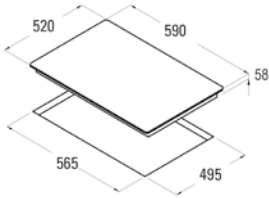

TUOTTEIDEN MITTAKUVAT

Keittotasot

Induktiotaso

Koodi: IB6304BK