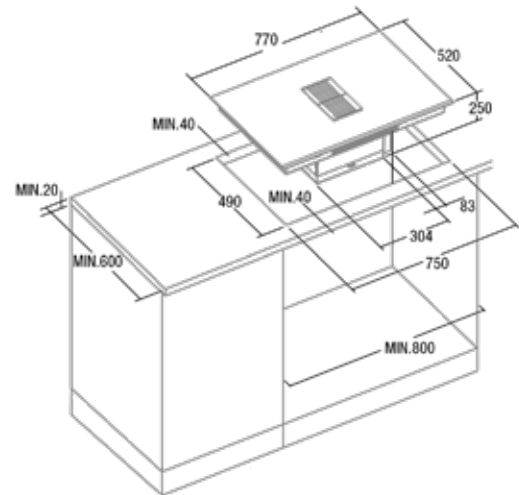

Induktiotaso ja liesituuletin AS750 FLEX2

Koodi: 08000405