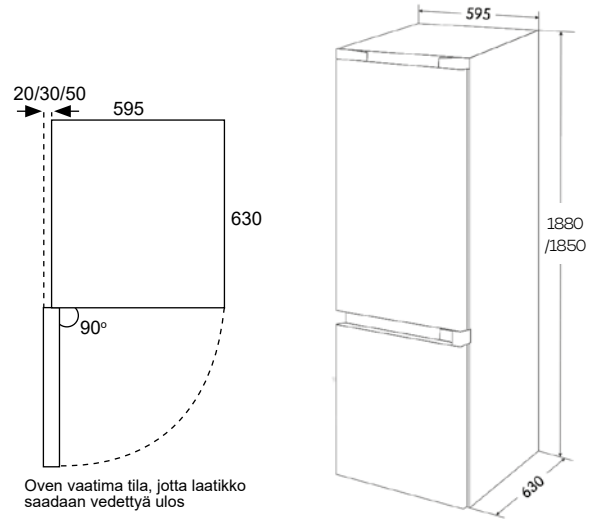

Viinikaappi 300mm

Koodi: VI30017X

TUOTTEIDEN MITTAKUVAT

Jääkaappipakastimet

Jääkaappipakastin

Koodi: CNF-60188 VALKOINEN
CNF-60181 MUSTALASI
CNF-60188 RST

- Saranapuolen min. asennusmitta seinästä, jolloin laatikot ulosvedettävissä:
 - valkoinen 20 mm
 - musta 30 mm
 - rst 50 mm
 - Johtojen pituudet:
 - valkoinen 1,7 m, yltää n. 2,1 m korkeudelle lattiasta
 - musta 1,7 m, yltää n. 1,7 m korkeudelle lattiasta
 - rst 1,7 m, yltää n. 2,1 m korkeudelle lattiasta
- Jatkojohdon käyttö sallittu tarvittaessa.