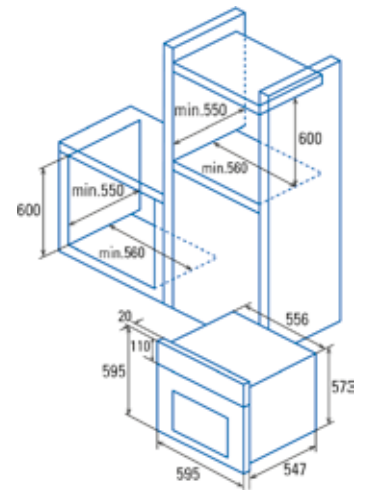

Monitoimiunit

Koodi: SES7004WH