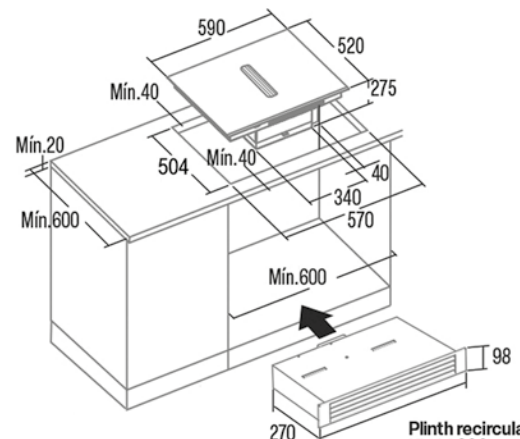

Induktiotaso ja liesituuletin AS600

Koodi: 08000406

Rectangular duct kit
(not included)
Cod. 02800992
EAN 8422248112765

Plinth recirculating Kit AS600
(not included)
Cod. 02801000