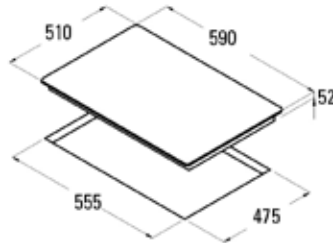

Kaasutaso

Koodi: OIG31BK