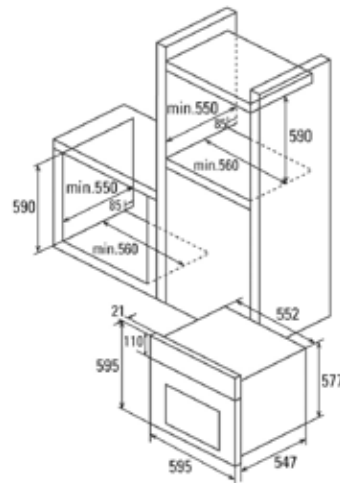

Monitoimiunit

Koodi: MDS7208X
MDS7208WH
MDS7208BK