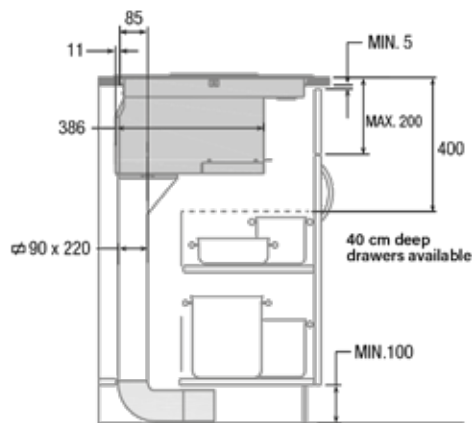

Induktiotaso ja liesituuletin AS750 FLEX2

Koodi: 08000405