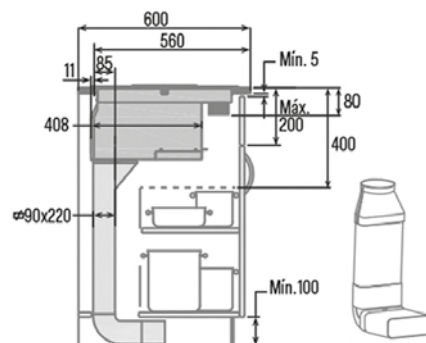

Induktiotaso ja liesituuletin AS600

Koodi: 08000406

Rectangular duct kit
(not included)
Cod. 02800992
EAN 8422248112765

Plinth recirculating Kit AS600
(not included)
Cod. 02801000