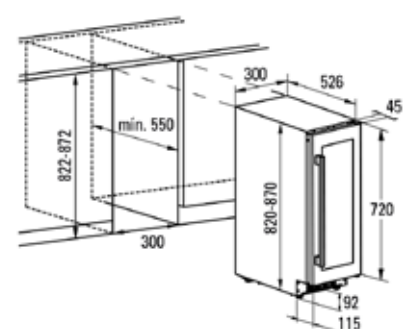

Viinikaappi 300mm

Koodi: VI30017X

TUOTTEIDEN MITTAKUVAT

Jääkaappipakastimet

Jääkaappipakastin

Koodi: CNF-60188 VALKOINEN
CNF-60181 MUSTALASI
CNF-60188 RST

- Saranapuolen min. asennusmitta seinästä, jolloin laatikot ulosvedettävissä:
 - valkoinen 20 mm
 - musta 30 mm
 - rst 50 mm
 - Johtojen pituudet:
 - valkoinen 1,7 m, yltää n. 2,1 m korkeudelle lattiasta
 - musta 1,7 m, yltää n. 1,7 m korkeudelle lattiasta
 - rst 1,7 m, yltää n. 2,1 m korkeudelle lattiasta
- Jatkojohdon käyttö sallittu tarvittaessa.