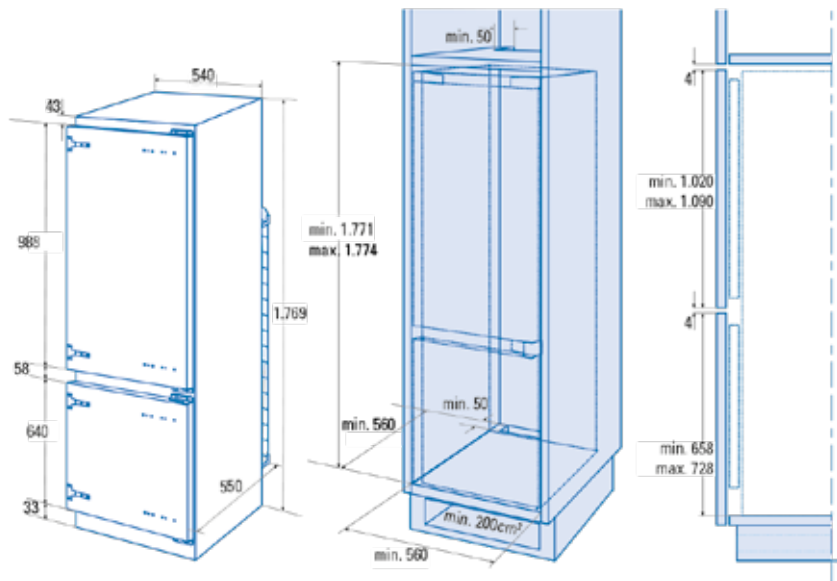

Integroitava jääkaappipakastin

Koodi: 07850003