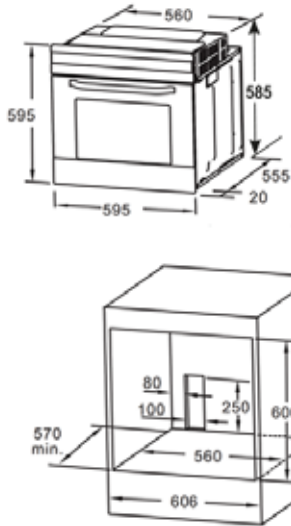

TUOTTEIDEN MITTAKUVAT

Uunit

Pyrolyysiunit

Koodi: PR6011XGBKTG