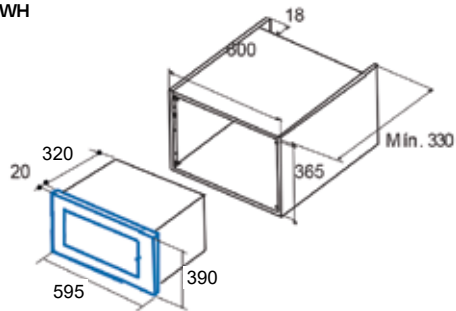

Mikroaaltouunit

Mikroaaltouuni musta/valkoinen

Koodi: BI2005DCGBK
BI2005DCGWH