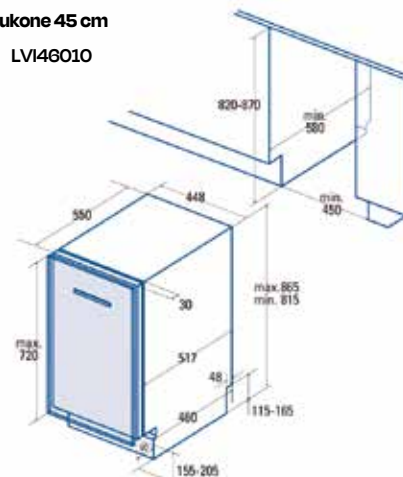

Astianpesukone 45 cm

Koodi: LV146010