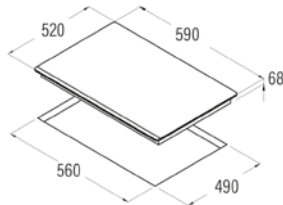

Induktiotaso

Koodi: IF6002BK