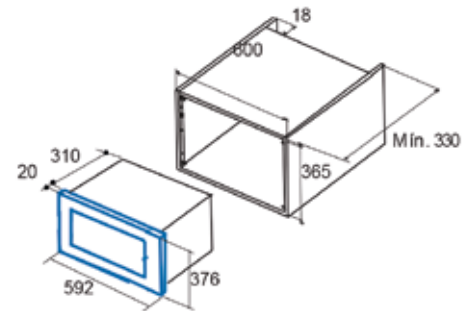

Mikroaaltouuni rst

Koodi: BI2001DCGSS