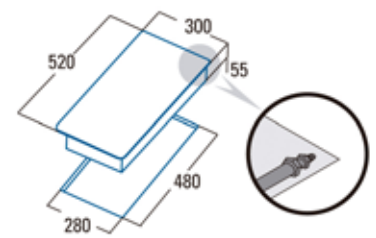

Kaasutaso

Koodi: SCI3002BK