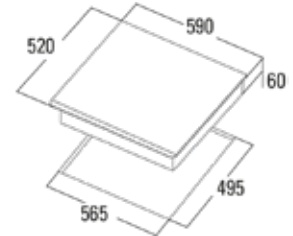

Induktiotaso

Koodi: 08063500