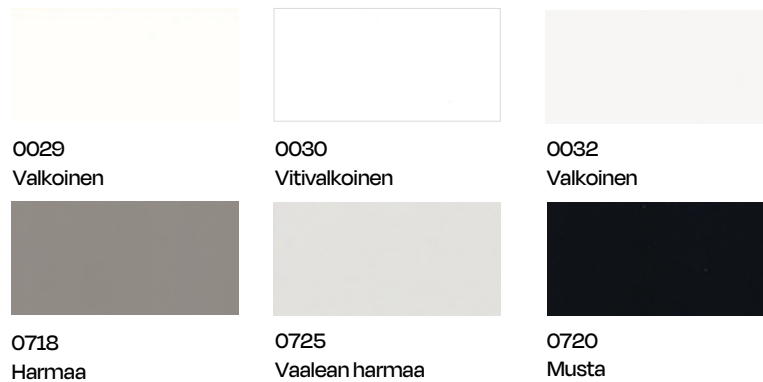

FENIX NTM supermatta laminaattiovi

FENIX NTM SUPERMATTAMINAATTIOVI

Oven paksuus: 20 mm
Runko: 18 mm lastulevy, E-1
Pinta: 0,9 mm laminaatti
Tausta: Pinnan sävyinen 0,7 mm laminaatti
Reunat: Pinnan värinen 1 mm ABS nauha
Liimaukset: PUR liima
Kiiltoaste: 5

POSTFORMING laminaattiovi

POSTFORMING LAMINAATTIOVI R3

Oven paksuus: 18 mm
Runko: 18 mm lastulevy, E-1
Pinta: 0,5 mm laminaatti
Tausta: Pinnan sävyinen 0,5 mm laminaatti
Reunat: Päädyt ABS nauha
Reunamuoto: R=3 mm

Tilattavissa myös aihioina.
Aihokoot: 4200 * 295 mm
4200 * 395 mm
4200 * 495 mm
4200 * 595 mm
4200 * 795 mm